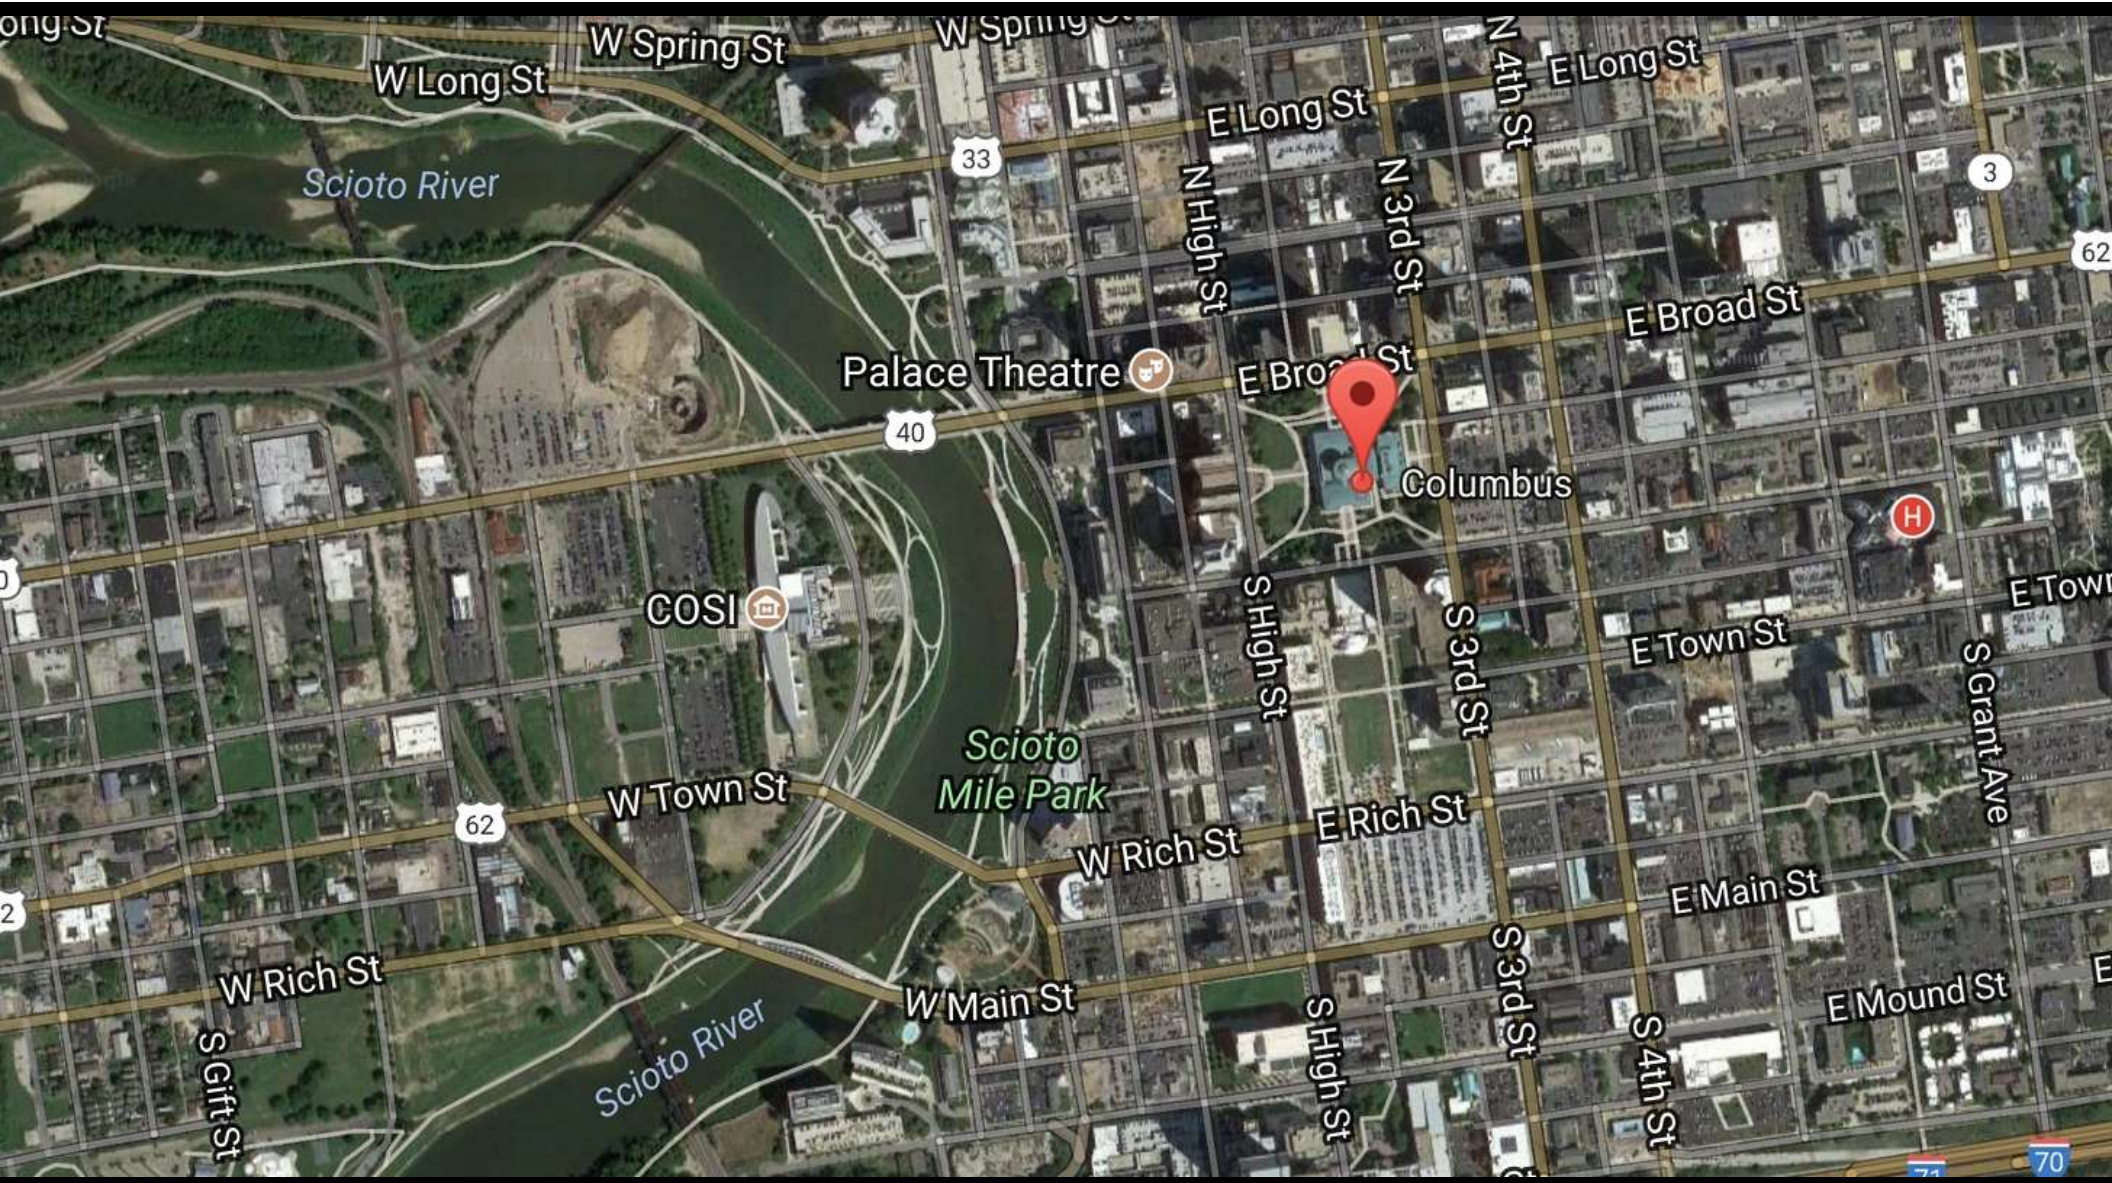

II VILLA MAIREA

ALVARO SIZA
 ARQUITETO
 L. SIZA
 ARQUITETA
 L. SIZA
 ARQUITETA

PLAN A
7 JUN 78

Woody Hayes Dr

W Woodruff Ave

Ohio Stadium

Thompson Library

The Oval