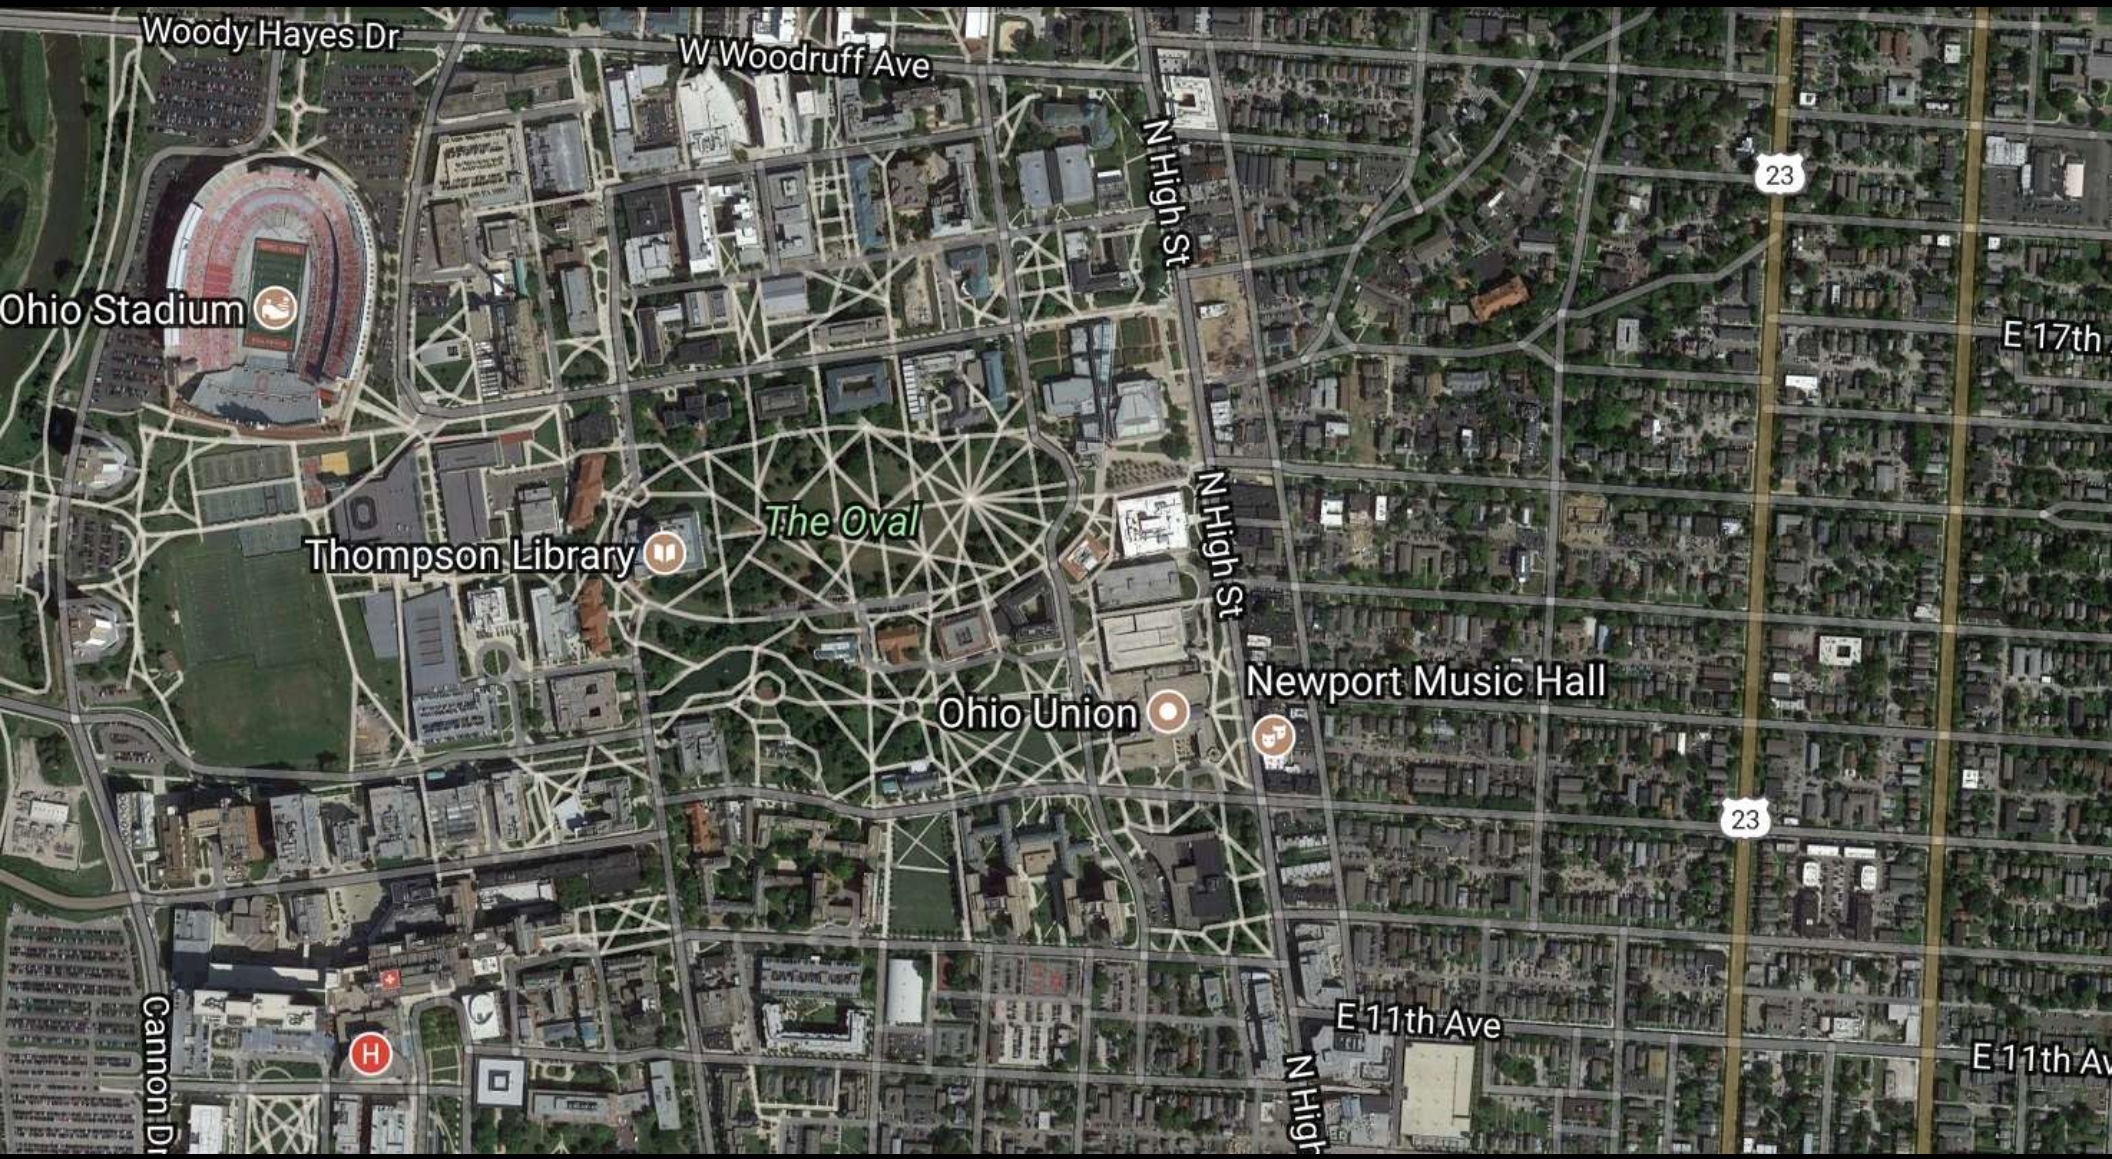

II VILLA MAIREA

ALVARO SIZA
 ARQUITETO
 L. SIZA
 ARQUITETA
 L. SIZA
 ARQUITETA

PLAN A
7 JUN 78

Woody Hayes Dr

W Woodruff Ave

Ohio Stadium

Thompson Library

The Oval